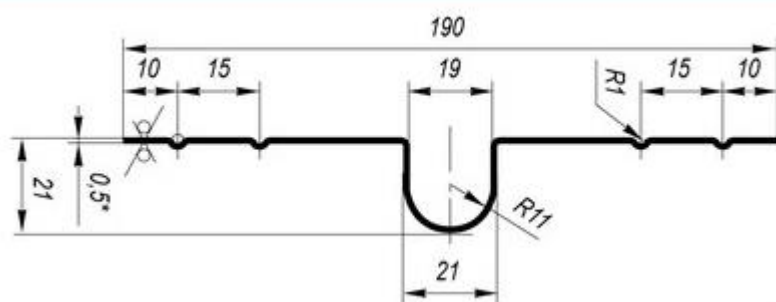

Пластина распределения тепла для XL-PIPE трубок Ду20мм, размер 880x195мм

Теплораспределительная пластина AL 20020 воспринимает тепло от нагревательного элемента труб XL-PIPE и передает его уложенному сверху напольному покрытию. Это обеспечивает равномерный нагрев пола без традиционной бетонной стяжки. Пластина изготовлена из алюминиевого сплава. Ω (омега) - образный профиль позволяет плотно охватить поверхность трубы ду20мм. Конструкция пластины усилена ребрами жесткости (по два с каждой стороны).

Применение: Теплораспределительные пластины AL 20020 широко применяются для организации водяных теплых полов в деревянном домостроении и прочих зданиях и помещениях где прочность несущих конструкций не позволяет применять бетонную систему. Отсутствие "мокрых" цементно-песчаных стяжек и связанных с их организацией бетонных работ, позволяет осуществить монтаж системы отопления полом в крайне сжатые сроки.

Для укладки пластин на деревянных направляющих подходят лиственные породы дерева, доски с шириной не более 80 мм, длиной на более 1,2 метра и толщиной не выше 22 мм, при этом влажность древесины должна быть 6-10%, а расстояние меж досок ровно 20 мм.

Расход теплораспределительных пластин AL 20020 обычно составляет **ВСЕГО 4-5 шт. на кв.м** теплого пола и зависит от конфигурации помещения.

По вопросам продаж и поддержки обращайтесь:

Архангельск (8182)63-90-72
Астана +7(7172)727-132
Астрахань (8512)99-46-04
Барнаул (3852)73-04-60
Белгород (4722)40-23-64
Брянск (4832)59-03-52
Владивосток (423)249-28-31
Волгоград (844)278-03-48
Вологда (8172)26-41-59
Воронеж (473)204-51-73
Екатеринбург (343)384-55-89
Иваново (4932)77-34-06
Ижевск (3412)26-03-58
Иркутск (395) 279-98-46

Казань (843)206-01-48
Калининград (4012)72-03-81
Калуга (4842)92-23-67
Кемерово (3842)65-04-62
Киров (8332)68-02-04
Краснодар (861)203-40-90
Красноярск (391)204-63-61
Курск (4712)77-13-04
Липецк (4742)52-20-81
Магнитогорск (3519)55-03-13
Москва (495)268-04-70
Мурманск (8152)59-64-93
Набережные Челны (8552)20-53-41
Нижний Новгород (831)429-08-12

Новокузнецк (3843)20-46-81
Новосибирск (383)227-86-73
Омск (3812)21-46-40
Орел (4862)44-53-42
Оренбург (3532)37-68-04
Пенза (8412)22-31-16
Пермь (342)205-81-47
Ростов-на-Дону (863)308-18-15
Рязань (4912)46-61-64
Самара (846)206-03-16
Санкт-Петербург (812)309-46-40
Саратов (845)249-38-78
Севастополь (8692)22-31-93
Симферополь (3652)67-13-56

Смоленск (4812)29-41-54
Сочи (862)225-72-31
Ставрополь (8652)20-65-13
Сургут (3462)77-98-35
Тверь (4822)63-31-35
Томск (3822)98-41-53
Тула (4872)74-02-29
Тюмень (3452)66-21-18
Ульяновск (8422)24-23-59
Уфа (347)229-48-12
Хабаровск (4212)92-98-04
Челябинск (351)202-03-61
Череповец (8202)49-02-64
Ярославль (4852)69-52-93

Киргизия (996)312-96-26-47

Казахстан (772)734-952-31

Таджикистан (992)427-82-92-69